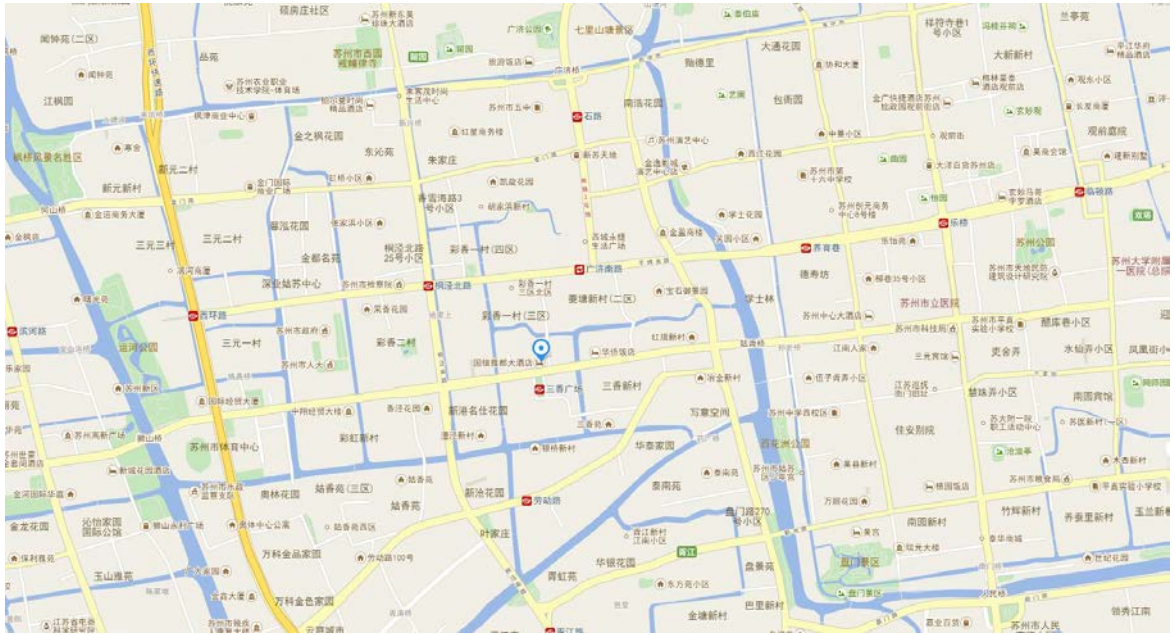

注：回执表请发电子邮件至 cnsnncd@163.com。

附件 2：继续教育学员通讯录

姓名	职称	职务	学历	单位	联系电话

注：请申报学分的学员务必填写通讯录各项信息，连同回执一起提交。

参会电子回执二维码

附件 3：交通方式

- 1.火车站：苏州火车站，苏州火车北站，都请乘坐苏州轨道交通 2 号线直达三香广场站（1 号出口），马路对面便是 29 层楼高的，顶楼是旋转餐厅的国信雅都大酒店。
- 2.汽车北站：位于火车站东面 1000 米，可乘 40 路到三香广场站（或者行政服务中心站）下车，乘坐出租车费用在 20 元左右；
- 3.汽车南站：可乘 308 路、931 路到三香广场站（或者行政服务中心站）下车，乘坐出租车费用在 22 元左右；
- 4.上海虹桥机场或浦东机场：有到苏州的班车，每半小时一趟，苏州停靠干将路西美巷东方航空公司停靠点，打车至酒店约 12 元。
- 5.沪宁高速：上海至苏州新区出口下高速，上西环高架至金门路出口下高架，继续沿西环路前行至西环路和三香路交汇处，左拐上三香路直达 488 号雅都大酒店。
- 6.苏嘉杭高速：杭州高速公路至苏州城区出口处下，上南环高架转西环高架至劳动路出口下，右拐直行至第一个红绿灯左拐至桐泾路直行，别走地下道。右拐至三香路直行至第一个红绿灯，这时雅都大酒店就在您的左手边。